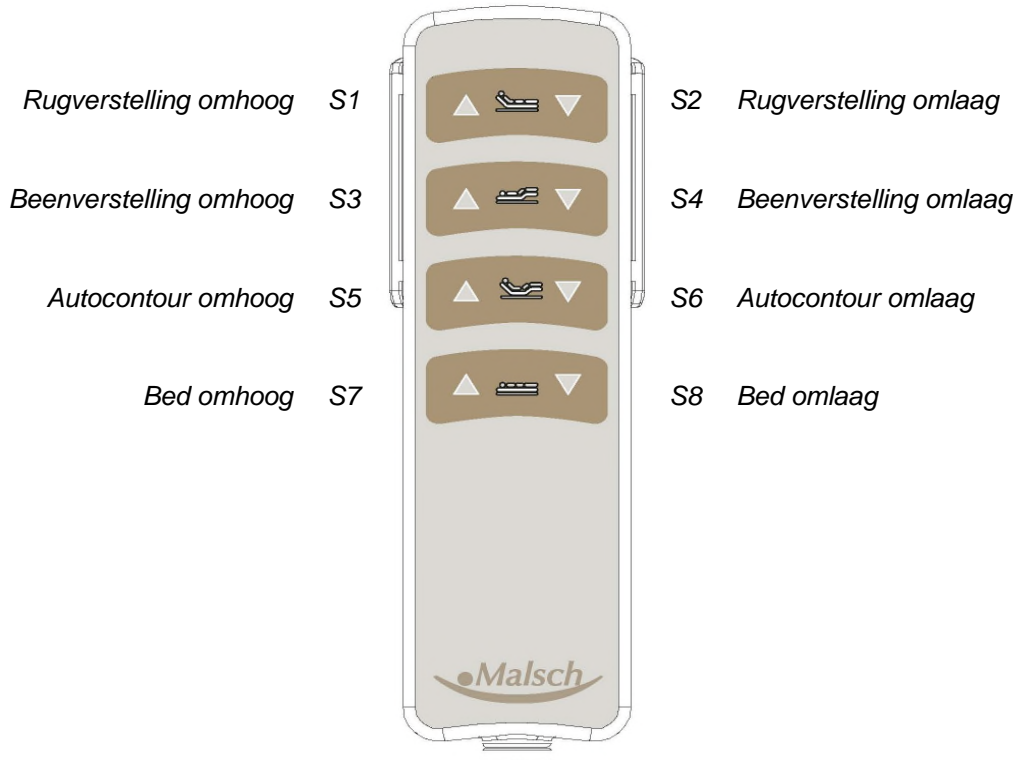

Handbediening Ayleen 200-400

HC 147

Blokkeerfuncties op achterzijde