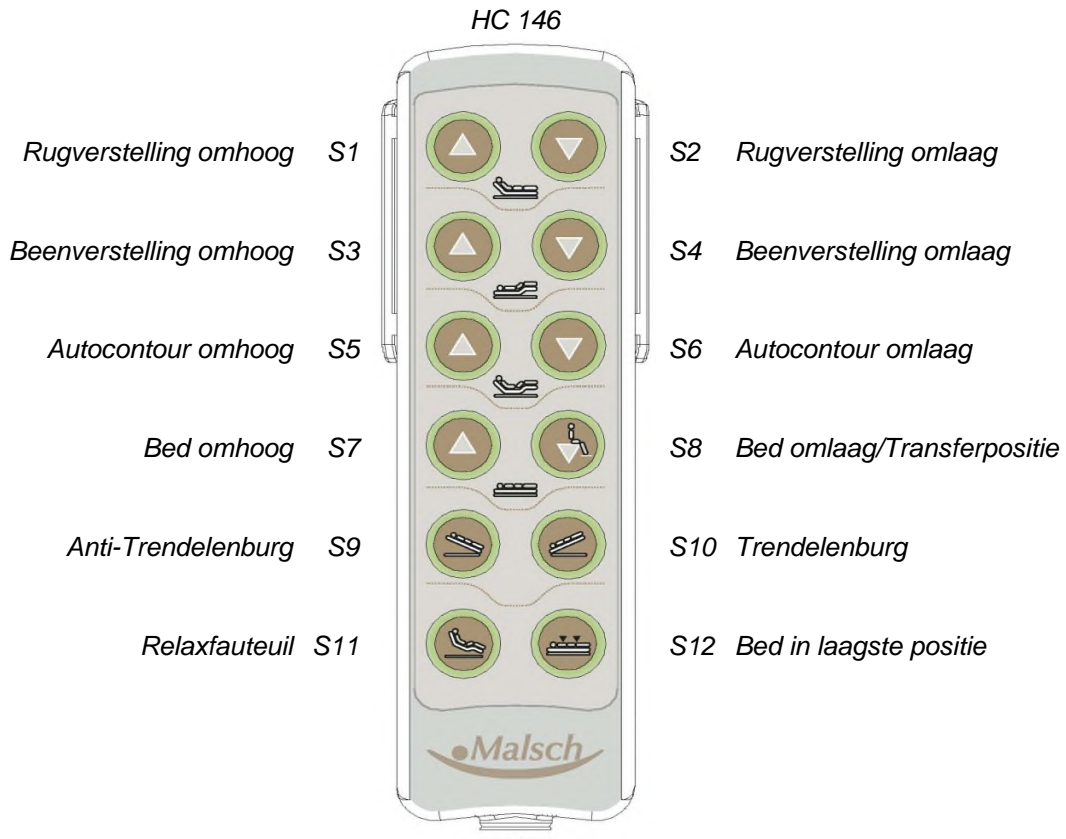

Handbediening Impulse 400

Blokkeerfuncties op achterzijde