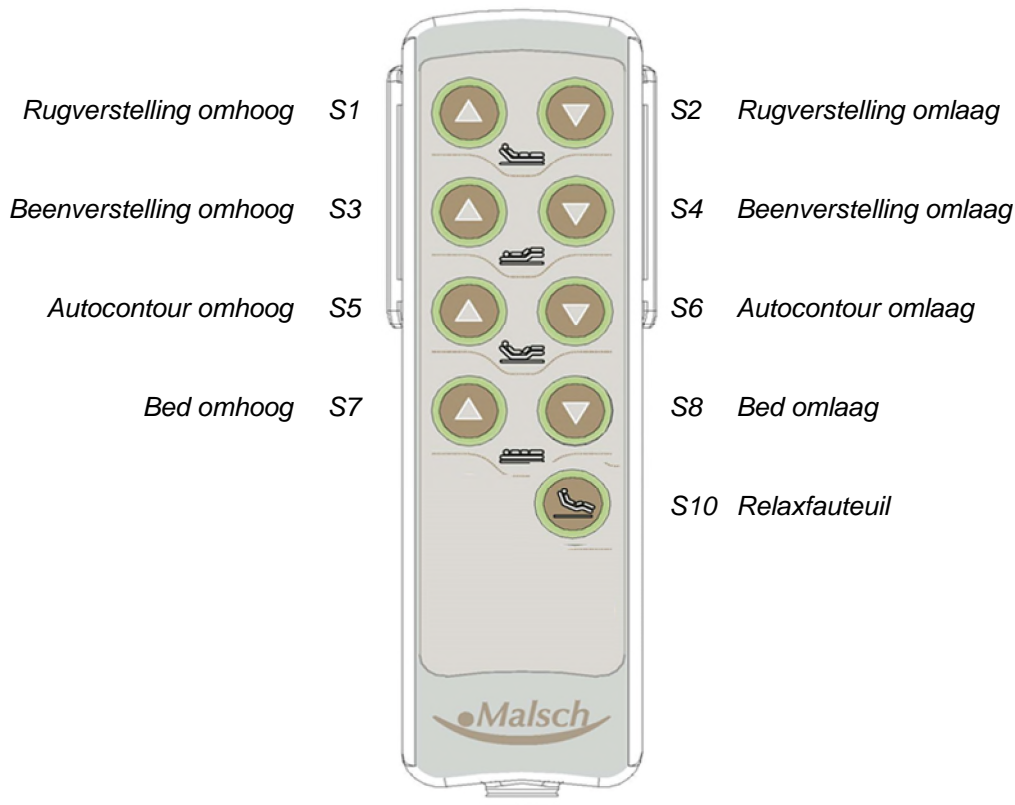

Handbediening Impulse XL

HC 146

Blokkeerfuncties op achterzijde