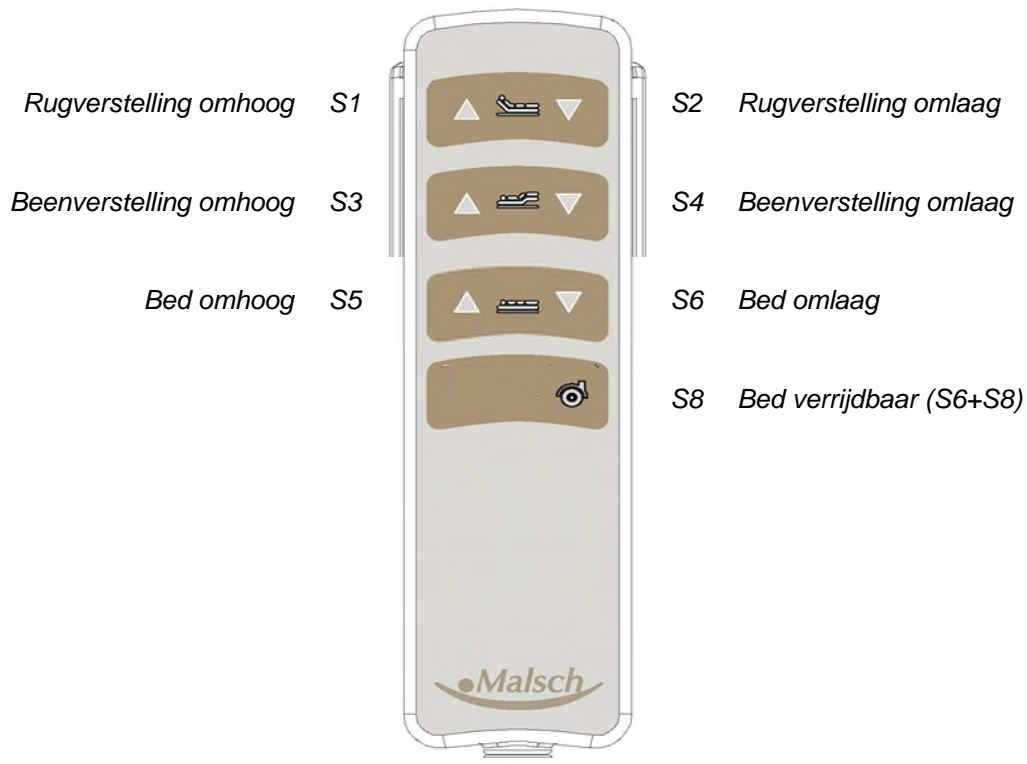

Handbediening Ayleen 100

HC 147

Blokkeerfuncties op achterzijde