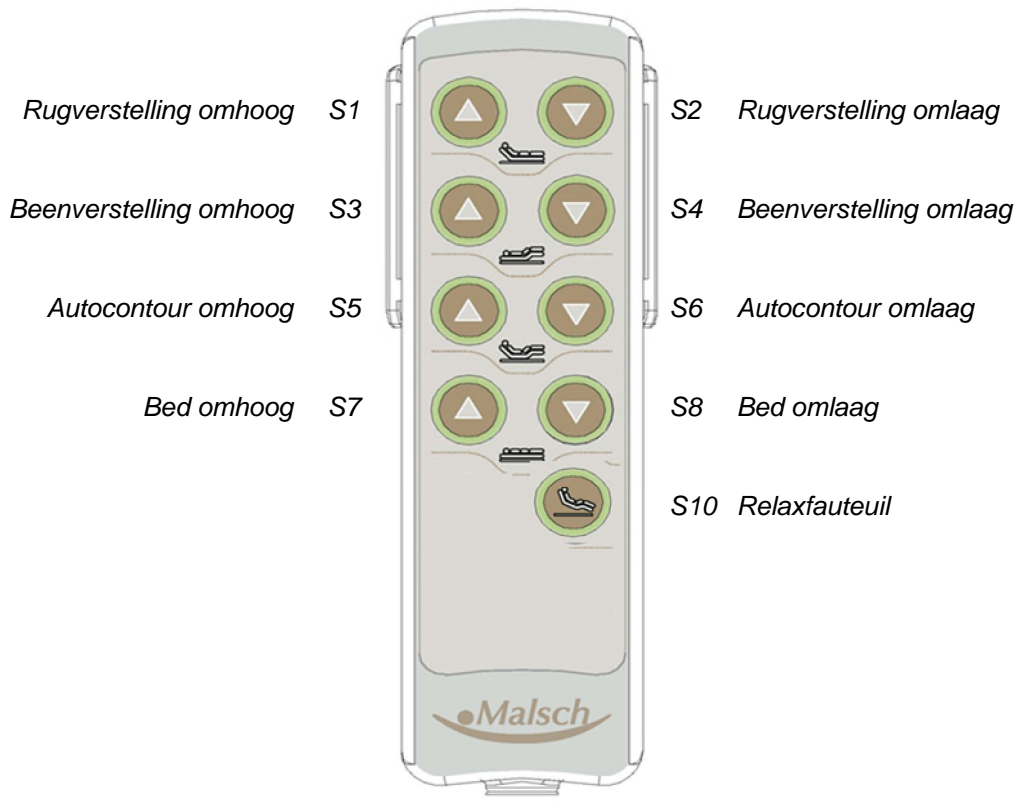

Handbediening Impulse 300 - 400 KL

HC 146

Blokkeerfuncties op achterzijde