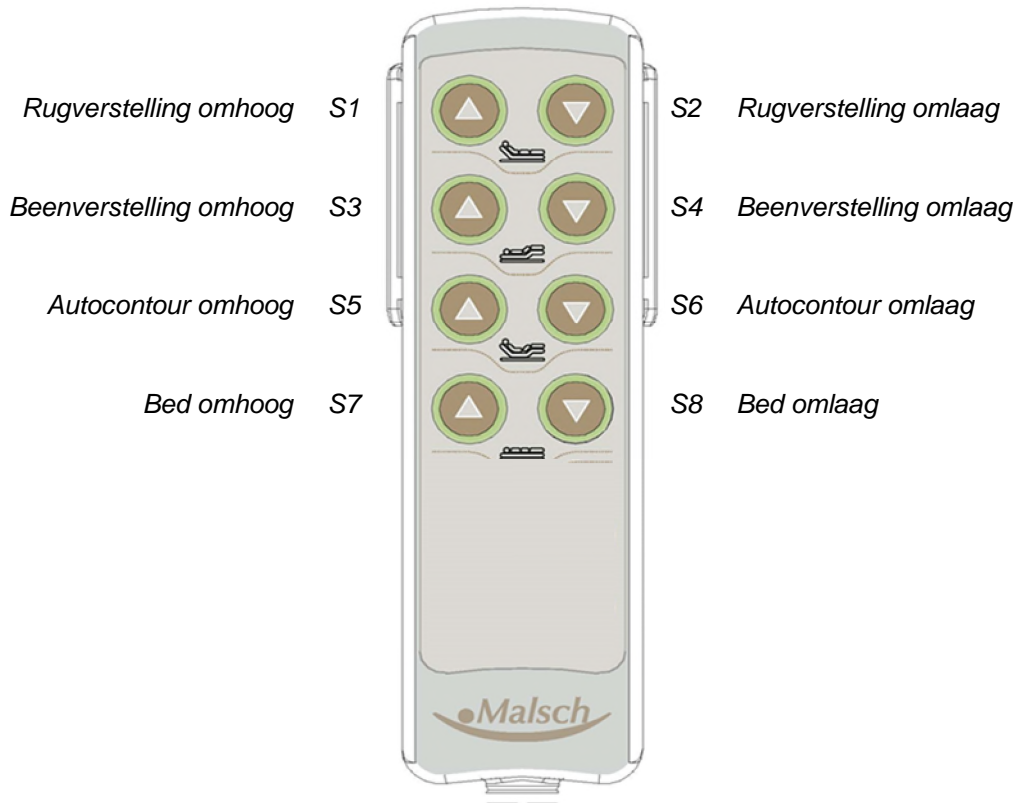

Handbediening Impulse XL KL

HC 146

Blokkeerfuncties op achterzijde